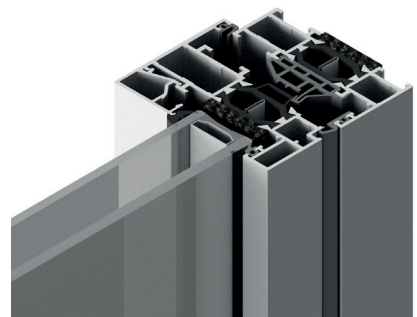

COLOR OUTLOOK

Wanneer u kiest voor AluK first choice dan kiest u voor:

- De 11 populairste kleuren van dit moment
- Qualicoat gecertificeerd productieproces.

Daarnaast bieden we diverse mogelijkheden in afwerking (mat, glanzend, structuur, (kleur)anodisatie, voorbehandeling voor risicogebieden).

EEN DUURZAMER EN MOOIER EINDPRODUCT

Themis REVIVE® is niet alleen duurzaam maar heeft ook nog heel wat andere voordelen.

- De PET-isolatoren zorgen voor een mooier resultaat, omdat we ze perfect kunnen poederlakken in de gewenste kleur
- Het gebrek aan vochtopname betekent dat een temperatuurverschil (dag en nacht, winter en zomer) geen druk uitoefent op de samengestelde profielen van PET.
- De PET- profielen zijn recyclebaar en permanent herbruikbaar zonder verlies van eigenschappen en met minimale CO₂ – productie.
- De PET- profielen hebben een goede weerstand tegen UV-stralen.

BESLAG

De profielen zijn ontworpen met geharmoniseerde beslagopname. Dit geeft u een vrije keuze in type beslag zoals verdekt raambeslag waarbij er geen scharnieren in het zicht zijn. Bovendien kunt u diverse beslagonderdelen laten uitvoeren in dezelfde coating als de profielen.

CERTIFICERING

AluK en haar leveranciers hebben alle certificaten in huis om op een verantwoorde en duurzame manier te produceren. Zo zijn we in het bezit van het Qualicoat keurmerk en KOMO kwaliteitsverklaring.

Kenmerken	Themis	Themis NEXT
Inbouwdiepte	94 mm	72/79 mm
Aanzichtbreedte (kader)	38 mm	38 mm
Aanzichtbreedte L kader (kader)	52 mm	52 mm
Aanzichtbreedte T profiel	52 mm	52 mm
Sponningdiepte	14 mm	14 mm
Max. glasdikte	53 mm	53 mm
Verdekte afwatering	•	•

Prestaties

Akoestische isolatie en ISO 140-3; EN ISO 717-1	Rw = 46 (-1;-5) db
Thermische isolatie (EN10077-2)	Uw > 0,91 W/m²K* (☼)
Waterdichtheid (EN12208)	E2100A (2100 Pa)
Luchtdoorlatendheid (EN12207)	Klasse 4 (600 Pa)
Weerstand tegen windbelasting (EN12210)	C4
Inbraakwerendheid (NEN5096-EN1627)	RC1/RC2

* Ug = 0,5 W/m²K - psi = 0,034 en afmeting 1230 x 1480 mm

*1230 x1480 mm