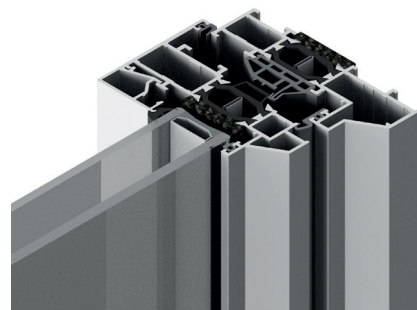

COLOR OUTLOOK

Wanneer u kiest voor AluK first choice dan kiest u voor:

- De 11 populairste kleuren van dit moment
- Qualicoat gecertificeerd productieproces.

Daarnaast bieden we diverse mogelijkheden in afwerking (mat, glanzend, structuur, (kleur)anodisatie, voorbehandeling voor risicogebieden).

EEN DUURZAMER EN MOOIER EINDPRODUCT

Themis REVIVE® is niet alleen duurzaam maar heeft ook nog heel wat andere voordelen.

- De PET-isolatoren zorgen voor een mooier resultaat, omdat we ze perfect kunnen poederlakken in de gewenste kleur
- Het gebrek aan vochtopname betekent dat een temperatuurverschil (dag en nacht, winter en zomer) geen druk uitoefent op de samengestelde profielen van PET.
- De PET- profielen zijn recyclebaar en permanent herbruikbaar zonder verlies van eigenschappen en met minimale CO₂ – productie.
- De PET- profielen hebben een goede weerstand tegen UV-stralen.

BESLAG

De profielen zijn ontworpen met geharmoniseerde beslagopname. Dit geeft u een vrije keuze in type beslag zoals verdekt raambeslag waarbij er geen scharnieren in het zicht zijn. Bovendien kunt u diverse beslagonderdelen laten uitvoeren in dezelfde coating als de profielen.

CERTIFICERING

AluK en haar leveranciers hebben alle certificaten in huis om op een verantwoorde en duurzame manier te produceren. Zo zijn we in het bezit van het Qualicoat keurmerk en KOMO kwaliteitsverklaring.

Kenmerken	Themis	Themis NEXT
Inbouwdiepte	94 mm	72/79 mm
Aanzichtbreedte (kader)	38 mm	38 mm
Aanzichtbreedte L kader (kader)	52 mm	52 mm
Aanzichtbreedte T profiel	52 mm	52 mm
Sponningdiepte	14 mm	14 mm
Max. glasdikte	53 mm	53 mm
Verdekte afwatering	•	•

Prestaties

Akoestische isolatie en ISO 140-3; EN ISO 717-1	Rw = 46 (-1;-5) db
Thermische isolatie (EN10077-2)	Uw > 0,91 W/m²K* (☼)
Waterdichtheid (EN12208)	E2100A (2100 Pa)
Luchtdoorlatendheid (EN12207)	Klasse 4 (600 Pa)
Weerstand tegen windbelasting (EN12210)	C4
Inbraakwerendheid (NEN5096-EN1627)	RC1/RC2

* Ug = 0,5 W/m²K - psi = 0,034 en afmeting 1230 x 1480 mm

*1230 x1480 mm